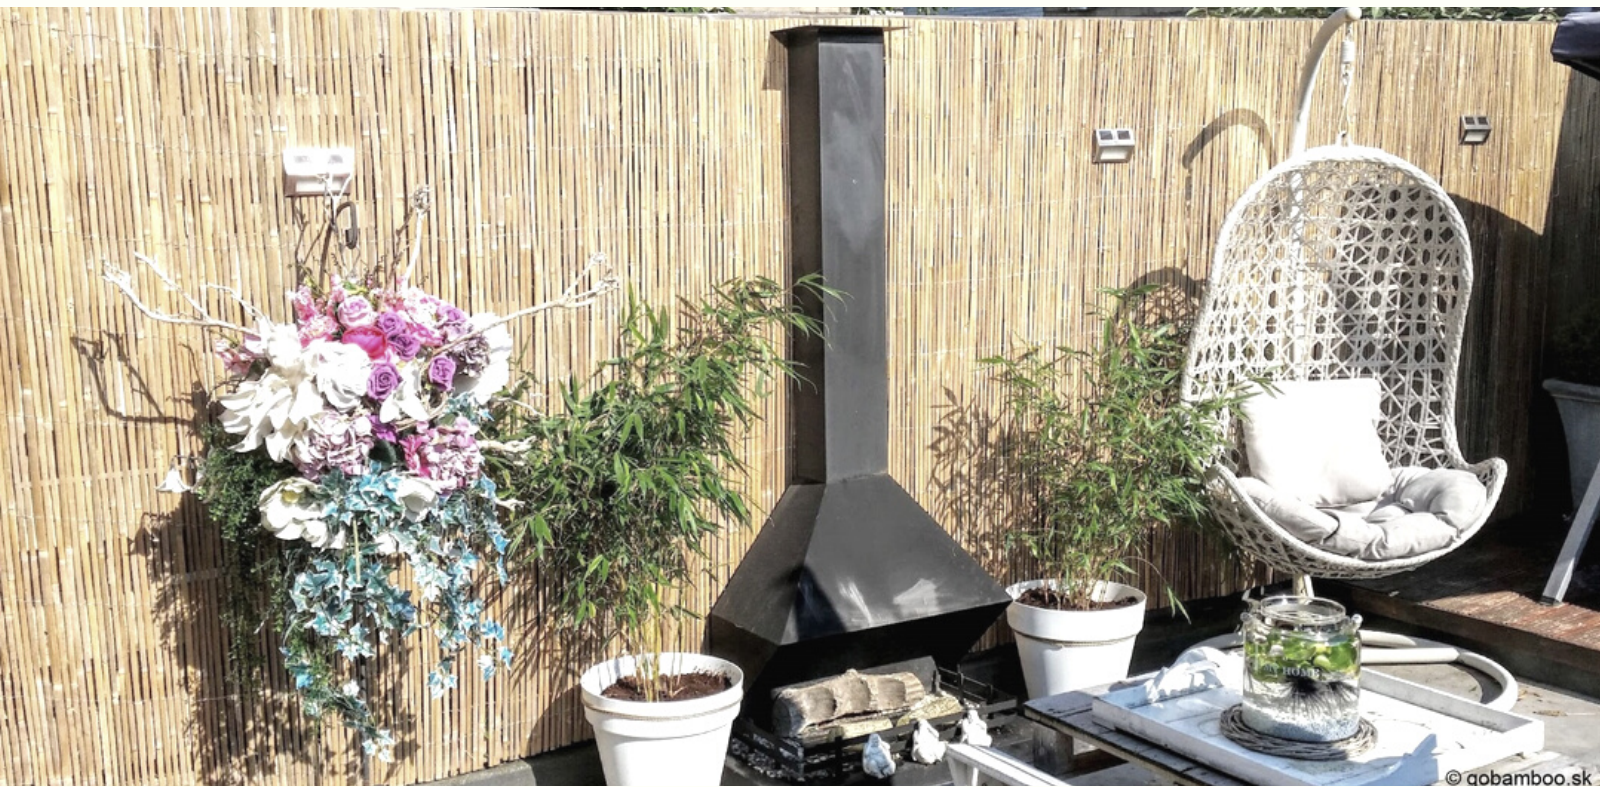

PRÍRODNÉ PLOTY

NOVINKA

BAMBUS
VÍRBA
BREČTAN

© qobamboo.sk